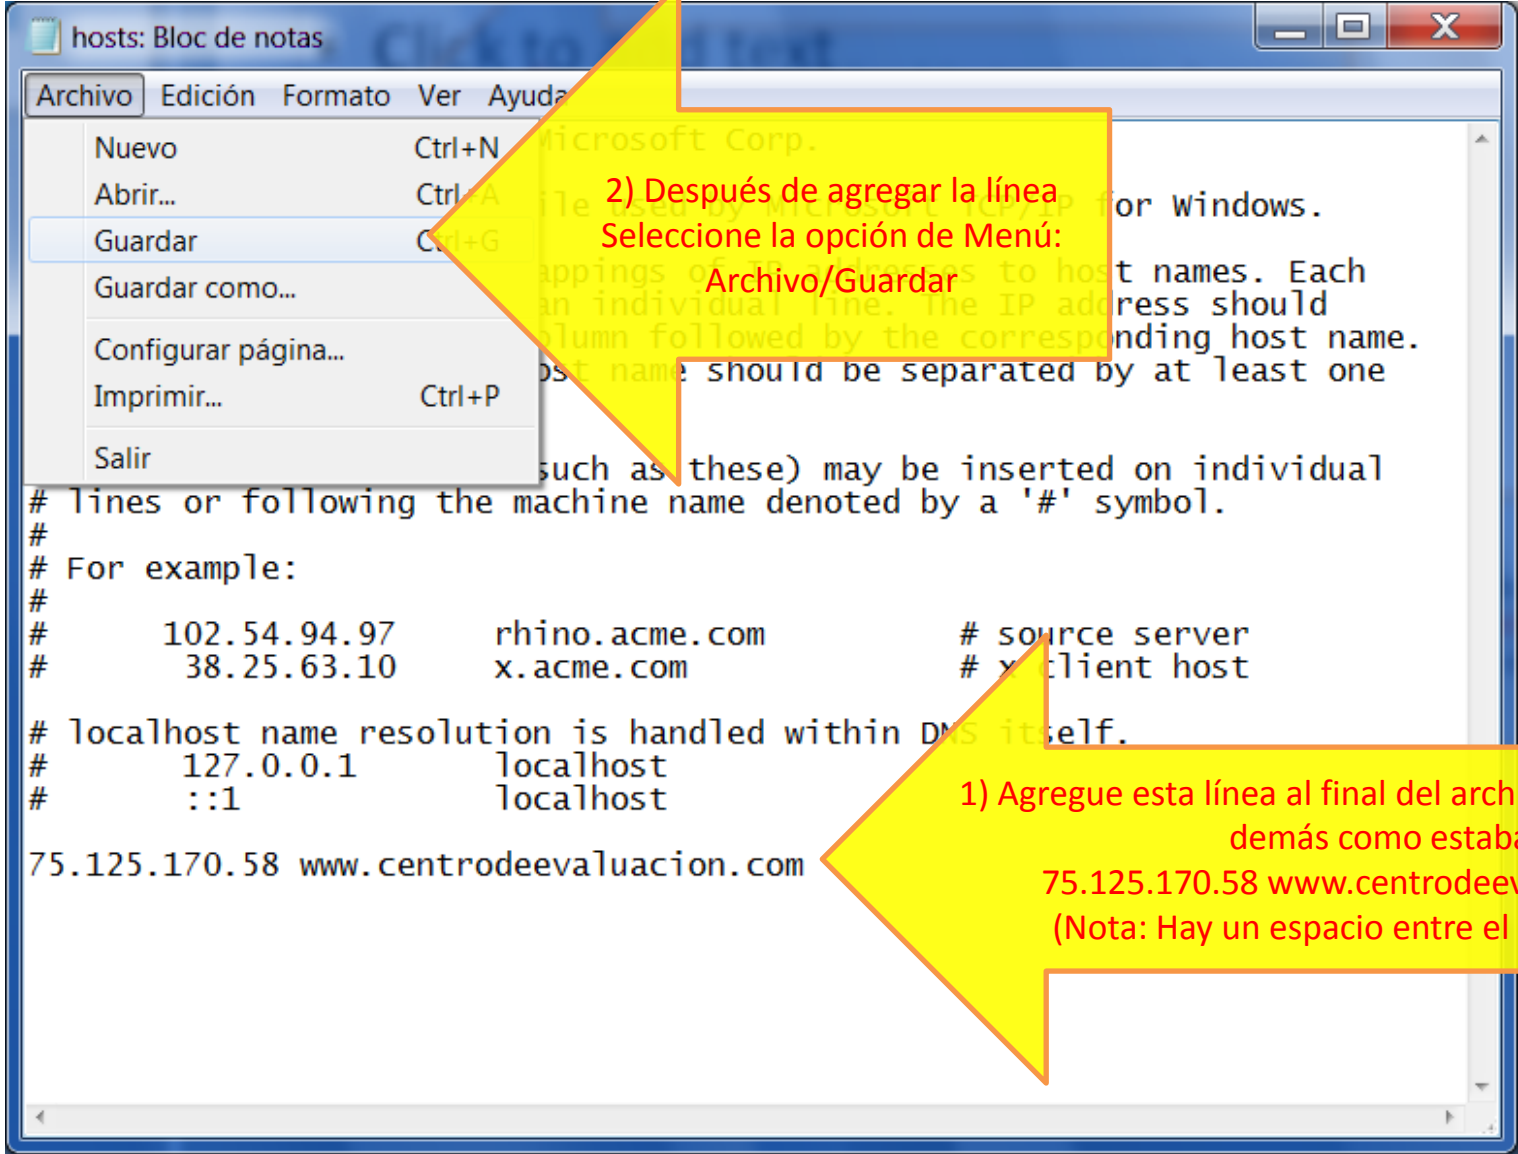

Modificar el Archivo