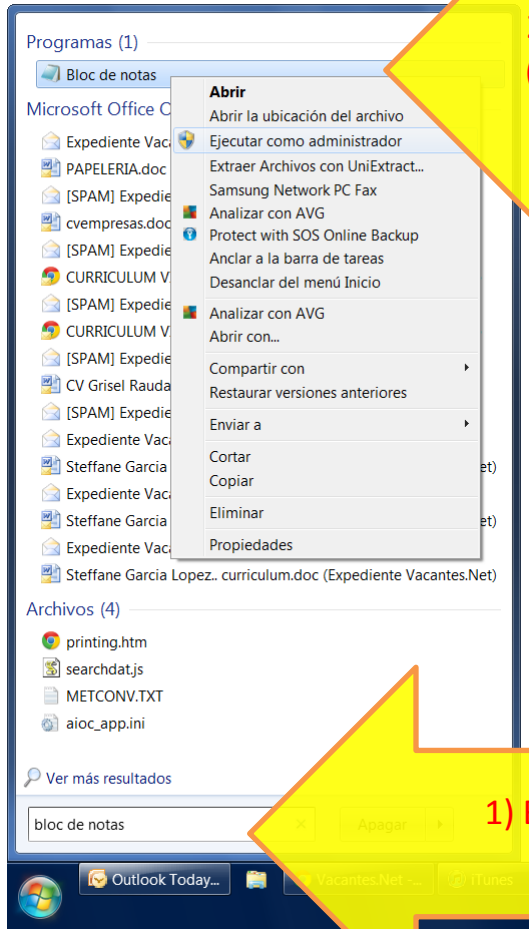

Abrir Bloc de Notas (NotePad)

2) Click-Derecho en el Bloc de Notas y ejecutar como Administrador (Si no le permite ejecutar como Administrador entonces se requiere autorización de su área de Sistemas.)

1) Buscar el Bloc de Notas en el Menú: Inicio de Windows (NotePad si su Windows en Inglés)