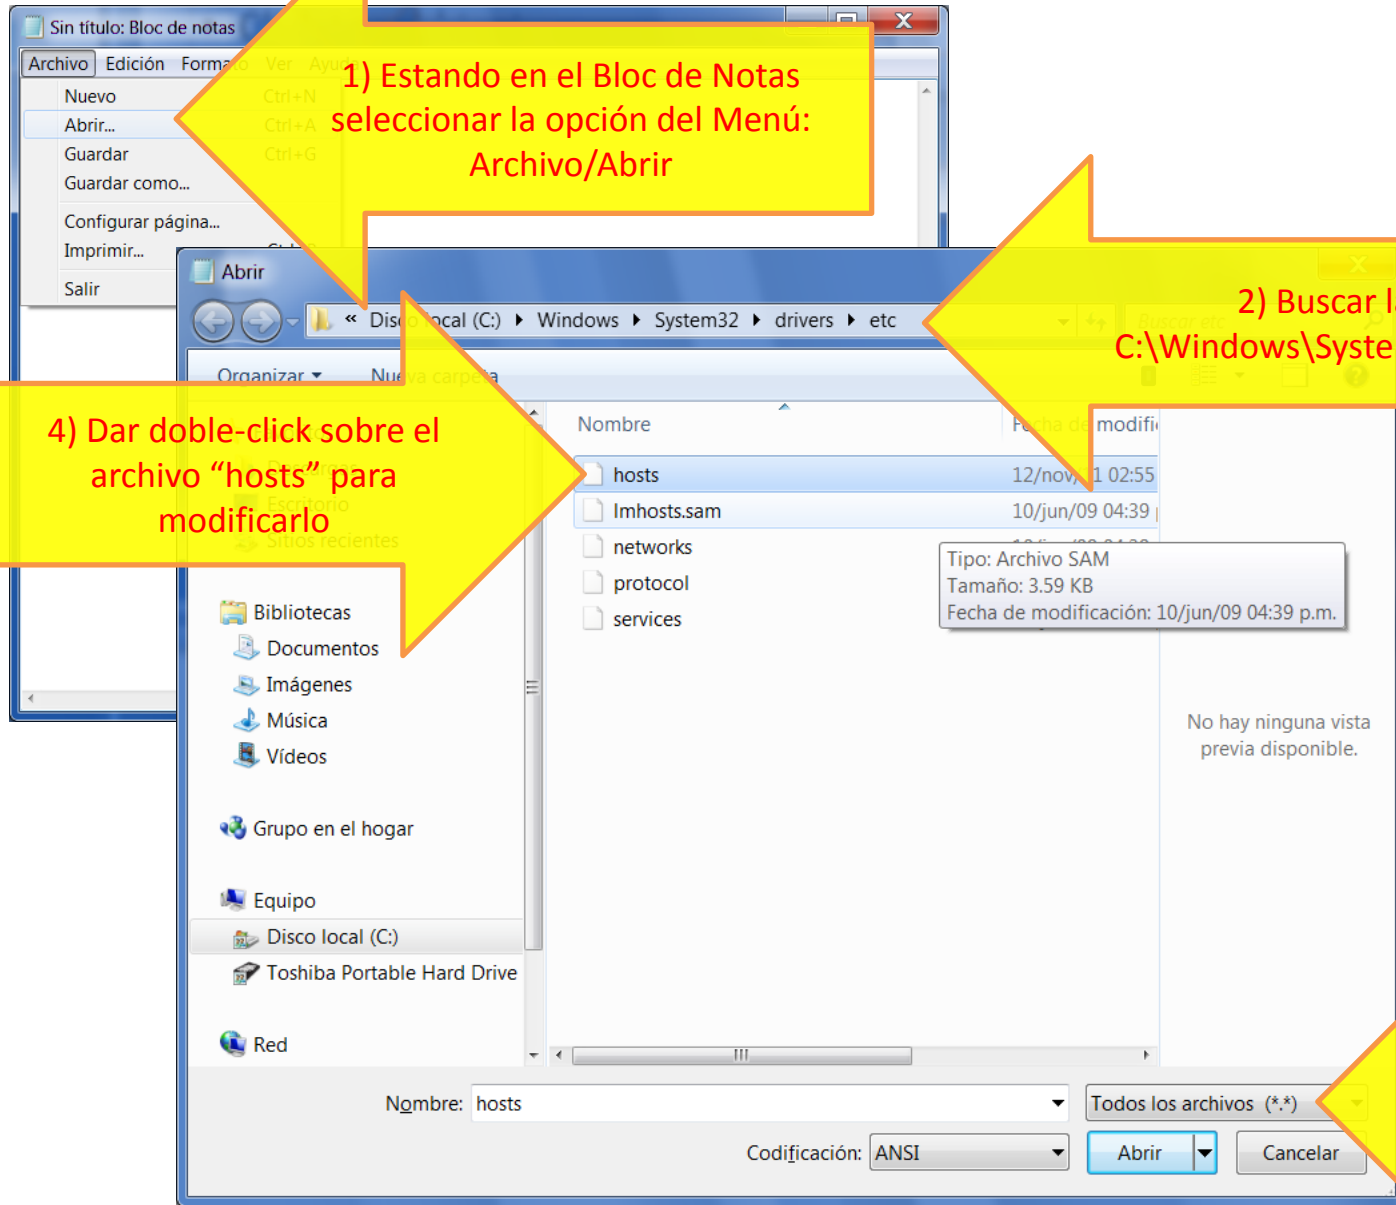

Buscar archivo "hosts"

1) Estando en el Bloc de Notas seleccionar la opción del Menú: Archivo/Abrir

2) Buscar la carpeta C:\Windows\System32\Drivers\Etc\

4) Dar doble-click sobre el archivo "hosts" para modificarlo

3) Asegurarse de que aquí indique "Todos los archivos"